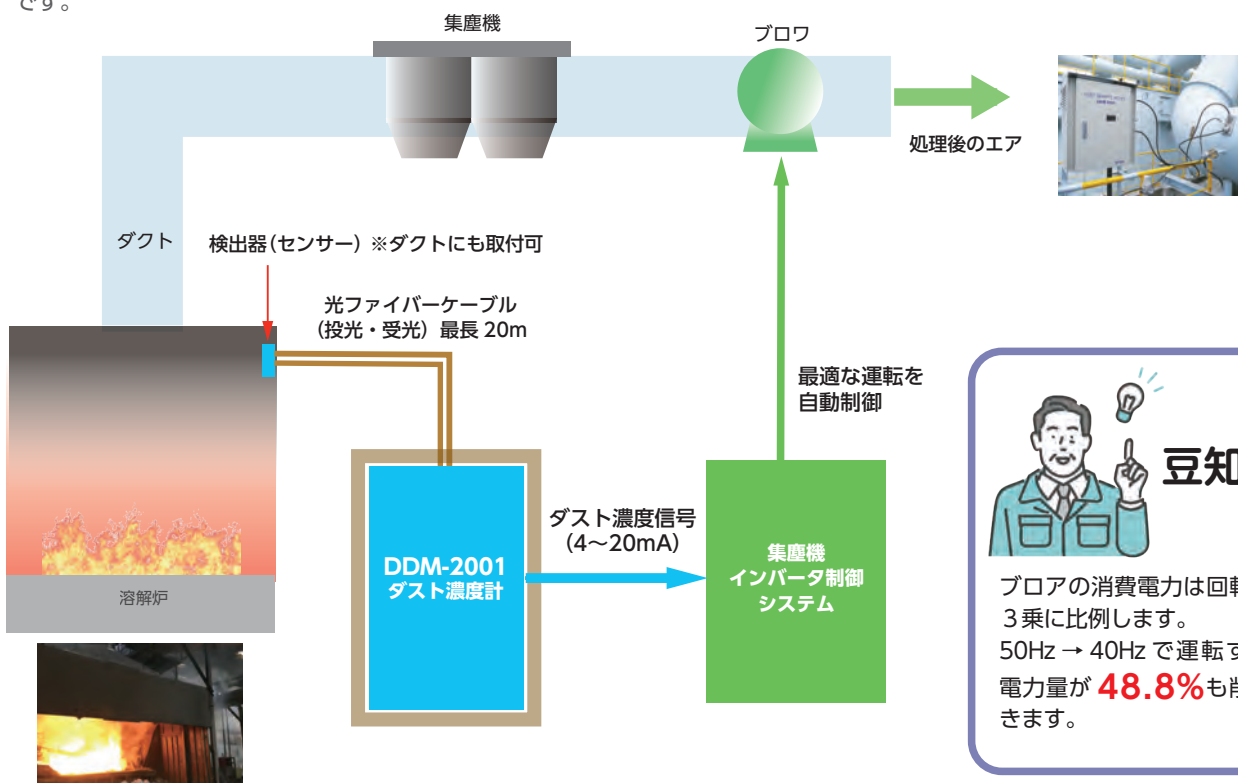

ダスト濃度計 DDM-2001

集塵機ブロワーの使用電力量を削減

電力もCO₂もまとめて削減。未来につなぐ環境製品

■ 排ガス中のダスト(煤塵)濃度自動計測

センサーでダクト内、フード内のダスト濃度を常に監視。

ダスト濃度をリアルタイムでデータ送信し、最適な運転を自動制御。過剰な電力消費を抑制し、省エネを実現します。

※標準 - 20℃～+380℃ (オプションで+800℃まで対応可)

フード内面の検出状態

DDM-2001 内部

インバータ制御盤

溶解炉直上の高温で、ダスト濃度が高い環境下でも安定して煤塵濃度を連続測定できている。

■ イメージ図

ダスト(煤塵)濃度が高く、高温で明るい雰囲気溶解炉フード内でも正確に測定できるダスト濃度計には DDM-2001 が最適です。

豆知識

ブロアの消費電力は回転数の3乗に比例します。
50Hz → 40Hzで運転すると電力量が**48.8%**も削減できます。

施工実績例

ダスト(煤塵)濃度信号による集塵機(バグフィルタ)ブロウ用モータ回転数制御対策により、手動切替時より電力使用量(原単位)を20%以上削減を達成。

コントロールボックスで作られたハロゲンランプの光が、光ファイバーを経由して検出器に接続されて照射されます。この照射された光が煤塵に当たって散乱する微小な光が受光側へ導かれてダスト濃度信号になります。このやり取りをする測定領域はこの図の様にボリュームある3次元的空間になりますので、計測漏れが少ない測定方法になります。