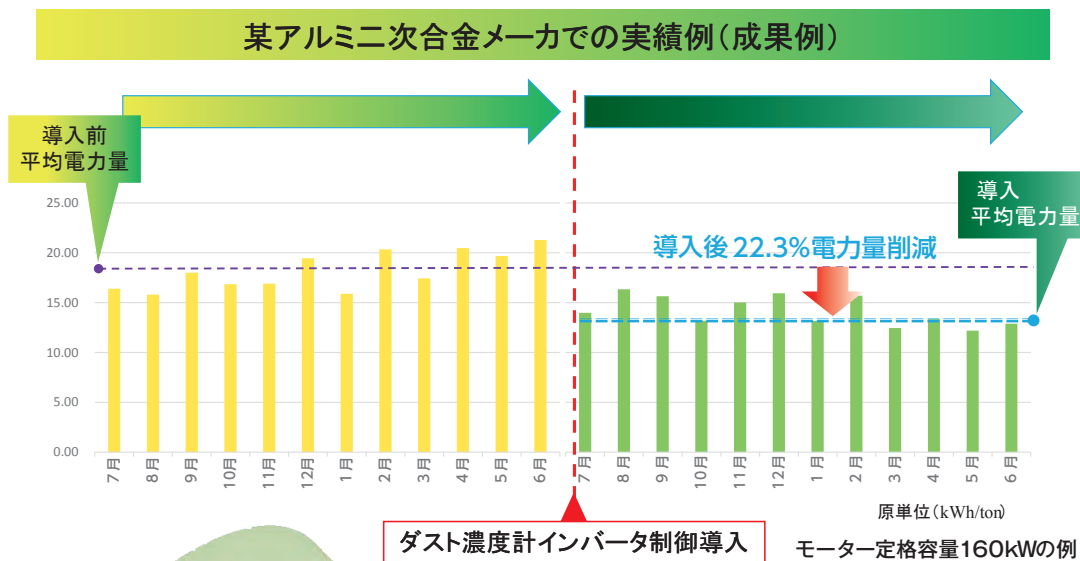

ダスト濃度計 DDM-2001

集塵機ブロワーの使用電力量を削減

電力もCO₂もまとめて削減。未来につなぐ環境製品

■ 排ガス中のダスト(煤塵)濃度自動計測

センサーでダクト内、フード内のダスト濃度を常に監視。

ダスト濃度をリアルタイムでデータ送信し、最適な運転を自動制御。過剰な電力消費を抑制し、省エネを実現します。

※標準 - 20℃～+380℃ (オプションで+800℃まで対応可)

フード内面の検出状態

DDM-2001 内部

インバータ制御盤

溶解炉直上の高温で、ダスト濃度が高い環境下でも安定して煤塵濃度を連続測定できている。

■ イメージ図

ダスト(煤塵)濃度が高く、高温で明るい雰囲気溶解炉フード内でも正確に測定できるダスト濃度計には DDM-2001 が最適です。

豆知識

ブロアの消費電力は回転数の3乗に比例します。
50Hz → 40Hzで運転すると電力量が**48.8%**も削減できます。

施工実績例

ダスト(煤塵)濃度信号による集塵機(バグフィルタ)ブロウ用モータ回転数制御対策により、手動切替時より電力使用量(原単位)を20%以上削減を達成。

コントロールボックスで作られたハロゲンランプの光が、光ファイバーを経由して検出器に接続されて照射されます。この照射された光が煤塵に当たって散乱する微小な光が受光側へ導かれてダスト濃度信号になります。このやり取りをする測定領域はこの図の様にボリュームある3次元的空間になりますので、計測漏れが少ない測定方法になります。