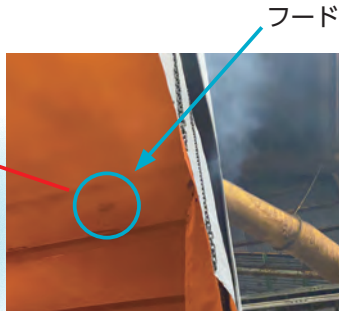

■ 排ガス中のダスト(煤塵)濃度自動計測

センサーでダクト内、フード内のダスト濃度を常に監視。

ダスト濃度をリアルタイムでデータ送信し、最適な運転を自動制御。過剰な電力消費を抑制し、省エネを実現します。

※標準 - 20℃～+380℃ (オプションで+800℃まで対応可)

フード内面の検出状態