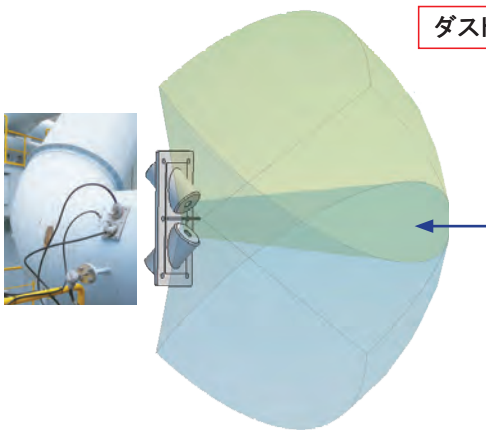

ダスト濃度計 DDM-2001

集塵機ブロワーの使用電力量を削減

電力もCO₂もまとめて削減。未来につなぐ環境製品

■ 排ガス中のダスト(煤塵)濃度自動計測

センサーでダクト内、フード内のダスト濃度を常に監視。

ダスト濃度をリアルタイムでデータ送信し、最適な運転を自動制御。過剰な電力消費を抑制し、省エネを実現します。

※標準 - 20℃～+380℃ (オプションで+800℃まで対応可)

フード内面の検出状態

DDM-2001 内部

インバータ制御盤

溶解炉直上の高温で、ダスト濃度が高い環境下でも安定して煤塵濃度を連続測定できている。

■ イメージ図

ダスト(煤塵)濃度が高く、高温で明るい雰囲気溶解炉フード内でも正確に測定できるダスト濃度計には DDM-2001 が最適です。

豆知識

ブロアの消費電力は回転数の3乗に比例します。
50Hz → 40Hzで運転すると電力量が**48.8%**も削減できます。

施工実績例

ダスト(煤塵)濃度信号による集塵機(バグフィルタ)ブロウ用モータ回転数制御対策により、手動切替時より電力使用量(原単位)を20%以上削減を達成。

コントロールボックスで作られたハロゲンランプの光が、光ファイバーを経由して検出器に接続されて照射されます。この照射された光が煤塵に当たって散乱する微小な光が受光側へ導かれてダスト濃度信号になります。このやり取りをする測定領域はこの図の様にボリュームある3次元的空間になりますので、計測漏れが少ない測定方法になります。